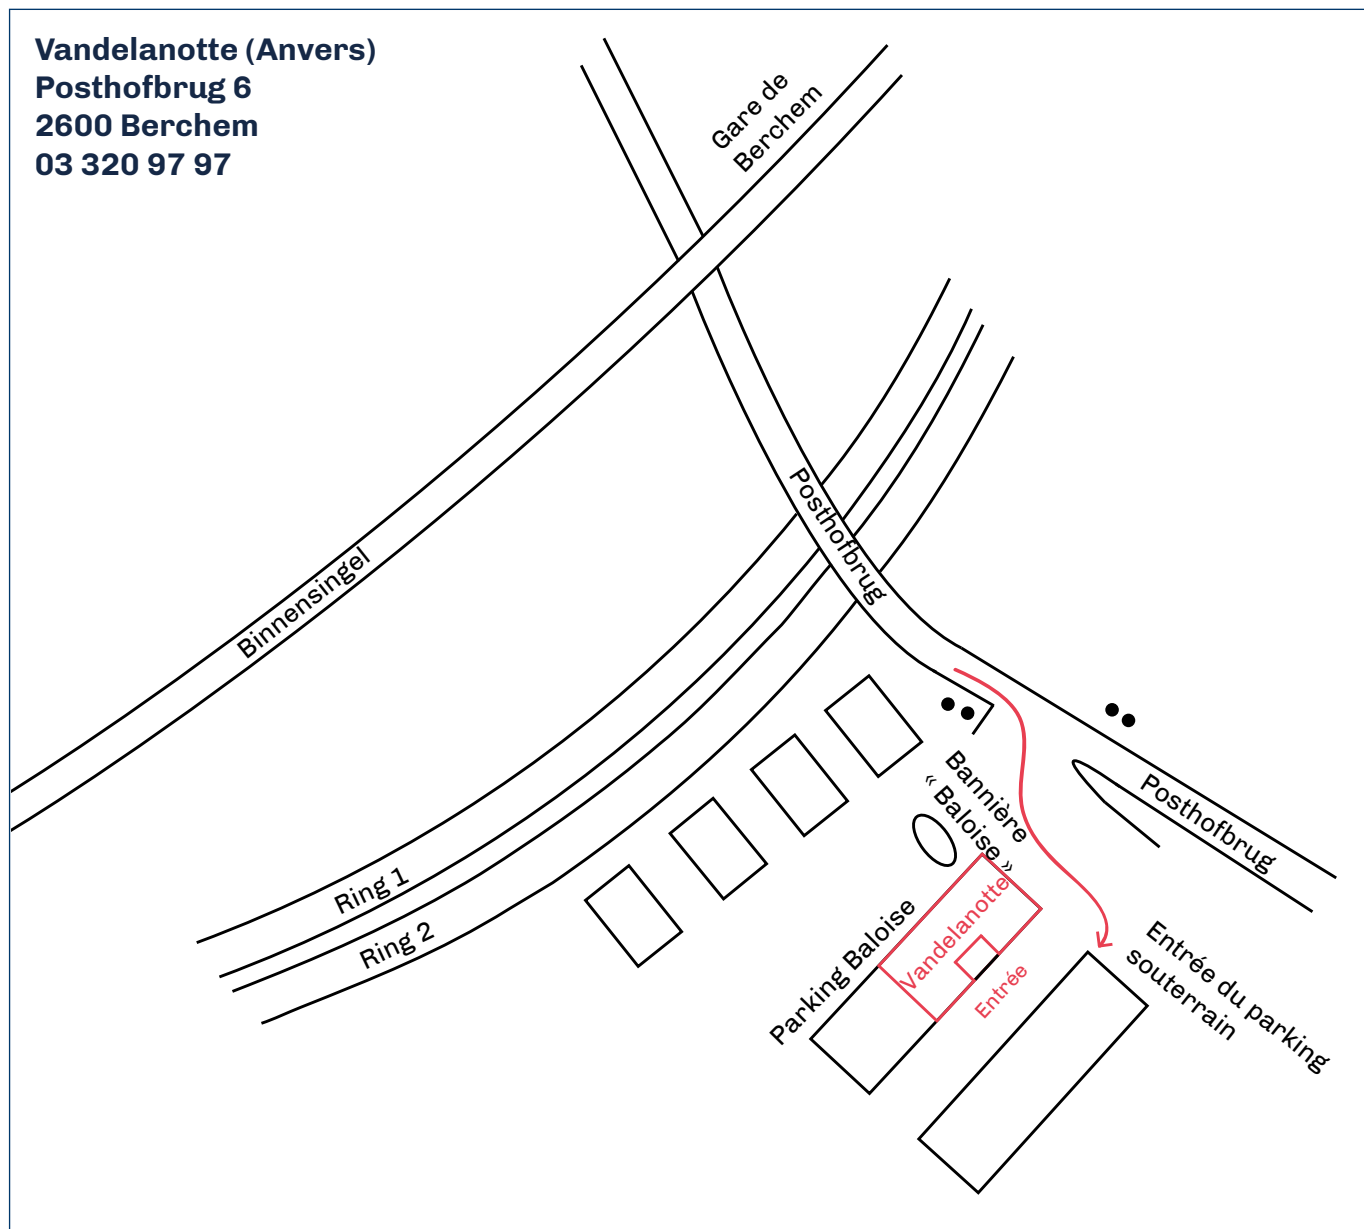

Pour vous rendre rapidement à Anvers:

Vandelanotte
More than accountants

Notre bureau se situe dans le bâtiment à gauche de la haute bannière bleue de « Baloise », portant les numéros 10-16. Vous pouvez stationner votre voiture dans le parking souterrain face à notre bâtiment (entrée par l'avant du bâtiment - l'entrée du parking se situe entre le bâtiment et « Posthofbrug »). Vous pouvez y stationner votre voiture gratuitement. Notre bureau se situe au rez-de-chaussée du bloc A - dans le parking souterrain, entrée 1A ou 2A.